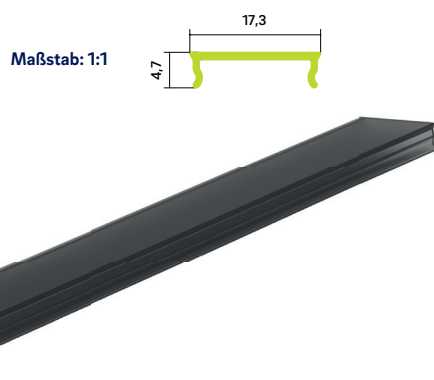

Cover C28

Day&Night Abdeckung für Aluprofile - versenkt

Die Abdeckung lässt sich kombinieren mit den Profilen R33, R33_bk, R34 und R34_bk.

passendes Zubehör		passende Profile	
Z59	Z60	R33	R34
Z59_bk	Z60_bk	R33_bk	R34_bk

Artikelnummer	CB702JX00*
Nettogewicht [kg pro lfm]	0,028
Ausstrahlwinkel [Grad]	-
Dauergebrauchstemperatur [°C]	-40 bis +75
Ausdehnung zur Fließrichtung [10 ⁻⁶ /K]	80
Transmissionsgrad [%]	25
Abmessungen b x h x l [mm]	17,3 x 4,7 x 2000*
Längentoleranzen [ISO 2768-1]	mittel
Material	PMMA Schlagzäh

*Dieser Artikel ist in den Standardlängen 2, 3, und 6 m lieferbar.

Artikelnummerendungen je nach Längenwunsch:

200 = 2 m | 300 = 3 m | 600 = 6 m

Pflegehinweise für Acrylglas und PMMA

Sie sollen an hochwertigen Produkten lange Freude haben – und Sie sollen unsere Pflegehinweise kennen.