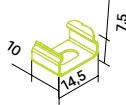

**Z24**

**Montageclip aus austenitischem Stahl**

Geeignet für die Profile R11 und R18.

Maßstab: 1:2

<b>Artikelnummer</b>	<b>MI201ZX00</b>
Nettogewicht [kg pro Stk.]	0,001
Material	Stahl

CE RoHS

passende Profile

**R11** **R18**

**Z25 / Z25\_bk**

**Montageclip aus austenitischem Stahl**

Geeignet für die Profile R1, R3, R3\_bk, R4, R4\_bk, R8, R8\_bk R29 und R30.

Maßstab: 1:4

<b>Artikelnummer</b>	<b>MI301ZX00</b>	<b>MI301ZXB0</b>
Nettogewicht [kg pro Stk.]	0012	0,0012
Material	Stahl	Stahl geschwärzt

Maßstab: 1:2

<b>Artikelnummer</b>	<b>MI401ZX00</b>
Nettogewicht [kg pro Stk.]	0,0014
Material	Stahl

CE RoHS

passende Profile

**R2** **R12** **R26** **R27**  
**R28** **R2 bk**