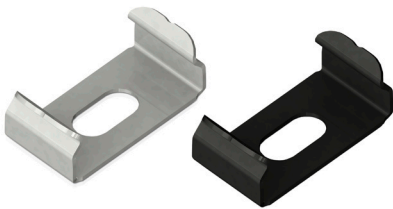

**Z24**

**Montageclip aus austenitischem Stahl**

Geeignet für die Profile R11 und R18.

Maßstab: 1:2

<b>Artikelnummer</b>	<b>MI201ZX00</b>
Nettogewicht [kg pro Stk.]	0,001
Material	Stahl

CE RoHS

passende Profile

**R11** **R18**

**Z25 / Z25\_bk**

**Montageclip aus austenitischem Stahl**

Geeignet für die Profile R1, R3, R3\_bk, R4, R4\_bk, R8, R8\_bk R29 und R30.

Maßstab: 1:4

<b>Artikelnummer</b>	<b>MI301ZX00</b>	<b>MI301ZXB0</b>
Nettogewicht [kg pro Stk.]	0012	0,0012
Material	Stahl	Stahl geschwärzt

CE RoHS

passende Profile

**R1** **R3** **R4** **R8**  
**R29** **R30** **R3 bk** **R4 bk**  
**R8 bk**

**Z26**

**Montageclip aus austenitischem Stahl**

Geeignet für die Profile R2, R2\_bk, R12, R26, R27 und R28.