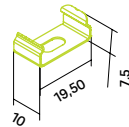

**Z24**

**Montageclip aus austenitischem Stahl**

Geeignet für die Profile R11 und R18.

Maßstab: 1:2

<b>Artikelnummer</b>	<b>MI201ZX00</b>
Nettogewicht [kg pro Stk.]	0,001
Material	Stahl

CE RoHS

passende Profile

**R11** **R18**

**Z25 / Z25\_bk**

**Montageclip aus austenitischem Stahl**

Geeignet für die Profile R1, R3, R3\_bk, R4, R4\_bk, R8, R8\_bk R29 und R30.

Maßstab: 1:4

<b>Artikelnummer</b>	<b>MI301ZX00</b>	<b>MI301ZXB0</b>
Nettogewicht [kg pro Stk.]	0012	0,0012
Material	Stahl	Stahl geschwärzt

CE RoHS

passende Profile

**R1** **R3** **R4** **R8**  
**R29** **R30** **R3 bk** **R4 bk**  
**R8 bk**

**Z26**

**Montageclip aus austenitischem Stahl**

Geeignet für die Profile R2, R2\_bk, R12, R26, R27 und R28.

Maßstab: 1:2

<b>Artikelnummer</b>	<b>MI401ZX00</b>
Nettogewicht [kg pro Stk.]	0,0014
Material	Stahl

CE RoHS

passende Profile

**R2** **R12** **R26** **R27**  
**R28** **R2 bk**