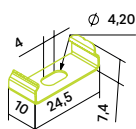

**R11** **R18**

**Z25 / Z25\_bk**

**Montageclip aus austenitischem Stahl**

Geeignet für die Profile R1, R3, R3\_bk, R4, R4\_bk, R8, R8\_bk R29 und R30.

Maßstab: 1:4

<b>Artikelnummer</b>	<b>MI301ZX00</b>	<b>MI301ZXB0</b>
Nettogewicht [kg pro Stk.]	0012	0,0012
Material	Stahl	Stahl geschwärzt

CE RoHS

passende Profile

**R1** **R3** **R4** **R8**  
**R29** **R30** **R3 bk** **R4 bk**  
**R8 bk**

**Z26**

**Montageclip aus austenitischem Stahl**

Geeignet für die Profile R2, R2\_bk, R12, R26, R27 und R28.

Maßstab: 1:2

<b>Artikelnummer</b>	<b>MI401ZX00</b>
Nettogewicht [kg pro Stk.]	0,0014
Material	Stahl

CE RoHS

passende Profile

**R2** **R12** **R26** **R27**  
**R28** **R2 bk**