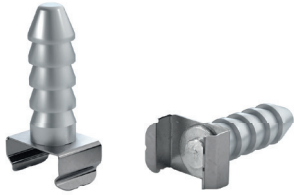

## Z50

### SMARTPLUG Montageclip

Geeignet für die Profile R11 und R18.

Artikelnummer	MI210ZX00
Nettogewicht [kg pro Stk.]	0,0037
Material	1.4310 + Alu

passende Profile

### SMARTPLUG Montageclip

Geeignet für die Profile R1, R3, R3\_bk, R4, R4\_bk, R8, R8\_bk, R29, R33, R33\_bk, R34 und R34\_bk.

Artikelnummer	MI310ZX00
Nettogewicht [kg pro Stk.]	0,0043
Material	1.4310 + Alu