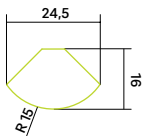

passende Profile

passende Abdeckungen

Z63 / Z63_bk

Endkappe aus Aluminium eloxiert

Geeignet für die Profile R37 und R37_bk in Kombination mit den Abdeckungen C30 und C31.

Maßstab: 1:2

Artikelnummer	LA681NX00	LA681NXB0
Nettogewicht [kg pro Stk.]	0,003	0,003
Material	Alu natur eloxiert	Alu schwarz eloxiert