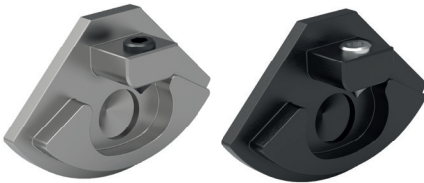

Z60 / Z60_bk

Endkappe aus POM

Geeignet für die Profile R34 und R34_bk in Kombination mit den Abdeckungen C27 und C28.

Maßstab: 1:2

Artikelnummer	LP715JX00	LP715JXB0
Nettogewicht [kg pro Stk.]	0,0007	0,0007
Material	POM weiß	POM schwarz

passende Profile

passende Abdeckungen

Z63 / Z63_bk

Endkappe aus Aluminium eloxiert

Geeignet für die Profile R37 und R37_bk in Kombination mit den Abdeckungen C30 und C31.

Maßstab: 1:2

Artikelnummer	LA681NX00	LA681NXB0
Nettogewicht [kg pro Stk.]	0,003	0,003
Material	Alu natur eloxiert	Alu schwarz eloxiert

passende Profile

passende Abdeckungen