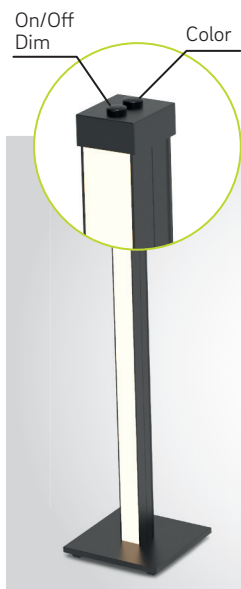

KEEP IT SLIM.
LIGHTEXPERIENCE BY DESIGN.

NEW

Stingly

AMBIANCE LIGHT
WHITE & COLOR

RETONE[®] Stingly
Dein Erlebnislicht

info@retone.de
www.retone.de

MADE IN GERMANY

RETONE[®]

Die neue **RETONE**[®] Stingly

GIB DEINER UMGEBUNG EINEN NEUEN LOOK.

Unser neuestes Produkt für dein Zuhause, deinen Arbeitsplatz oder einfach deine Lieblingsecke.

Auf Wunsch individuelle Laserbeschriftung (schwarz, max. 100 mm Länge) möglich.

STILVOLL.
FUNKTIONAL.
ATTRAKTIV.
NACHHALTIG.
FÜR DICH.

RETONE[®] Stingly

Eine Leuchte für das gesamte Farbspektrum.

Lichtfarbe neutral- und warmweiß, farbig und stufenlos dimmbar.

Stingly	weiß	schwarz
Abmessungen lxbxh [mm]	110 x 110 x 400	110 x 110 x 400
Standfußstärke [mm]	6 Mat. Stahl	6 Mat. Stahl
Nettogewicht [kg]	0,9	0,9
Streuscheibe	weiß	weiß oder schwarz
Leuchtmittel	LED-RGBW	LED-RGBW
Betriebsleistung [W/m]	16	16
Kabellänge [m]	2	2