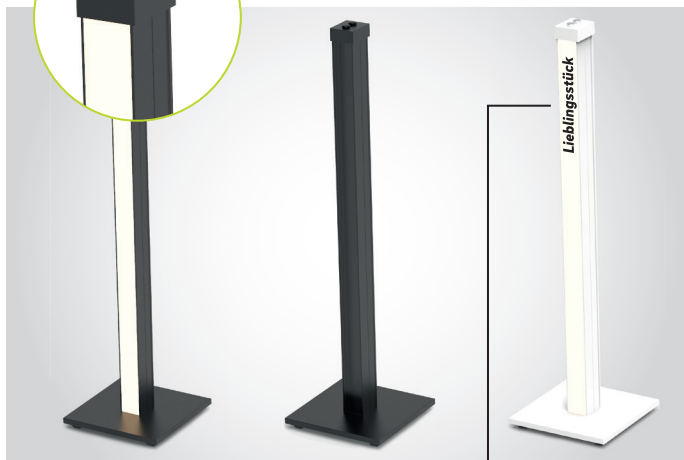

KEEP IT SLIM.
LIGHTEXPERIENCE BY DESIGN.

NEW

Stingly

AMBIANCE LIGHT
WHITE & COLOR

RETONE[®] Stingly
Dein Erlebnislicht

info@retone.de
www.retone.de

MADE IN GERMANY

RETONE[®]

Die neue **RETONE**[®] Stingly

GIB DEINER UMGEBUNG EINEN NEUEN LOOK.

Unser neuestes Produkt für dein Zuhause, deinen Arbeitsplatz oder einfach deine Lieblingsecke.

Auf Wunsch individuelle Laserbeschriftung (schwarz, max. 100 mm Länge) möglich.

STILVOLL.
FUNKTIONAL.
ATTRAKTIV.
NACHHALTIG.
FÜR DICH.

RETONE[®] Stingly

Eine Leuchte für das gesamte Farbspektrum.

Lichtfarbe neutral- und warmweiß, farbig und stufenlos dimmbar.

Stingly	weiß	schwarz
Abmessungen lxbxh [mm]	110 x 110 x 400	110 x 110 x 400
Standfußstärke [mm]	6 Mat. Stahl	6 Mat. Stahl
Nettogewicht [kg]	0,9	0,9
Streuscheibe	weiß	weiß oder schwarz
Leuchtmittel	LED-RGBW	LED-RGBW
Betriebsleistung [W/m]	16	16
Kabellänge [m]	2	2

Weitere Vorteile: stufenlos dimmbar, Memoryfunktion, individuell personalisierbar, energieeffizient

MADE IN GERMANY